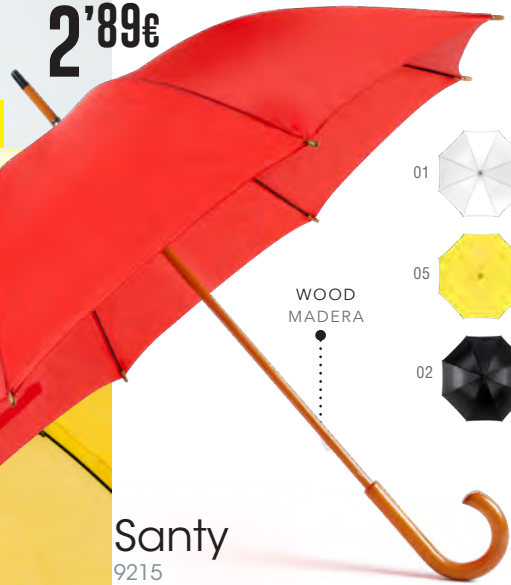

Paraguas. Chapéu de Chuva. Umbrella.

Ø 96 cm 60

Print Code: G(1), N(8), R

	-500	+500	+2000	+5000
	2,10 €	2,05 €	1,96 €	1,85 €
1 color printing*				
	0,80 €	0,70 €	0,66 €	0,60 €

Desde 2'90€

Ø 95 CM

Mint 3186

Paraguas. Chapéu de Chuva. Umbrella.

Ø 95 cm 60 / 10

Print Code: G(1), N(8)

	-500	+500	+2000	+5000
	3,40 €	3,25 €	3,05 €	2,90 €
1 color printing*				
	0,80 €	0,70 €	0,66 €	0,60 €

Desde
2'89€

Ø 105 CM

Ø 105 CM

01 02 19 04 05 07 03 11

WOOD
MADERA

Santy

9215

Paraguas. Mango y Caña Madera.
Chapéu de Chuva. Pega e Vara Madeira.
Umbrella. Wood Pole and Handle.

Ø 105 cm 25

Print Code: G(1), N(8), R

-500	+500	+2000	+5000
3,25 €	3,15 €	3,05 €	2,89 €
1 color printing*			
0,80 €	0,70 €	0,66 €	0,60 €