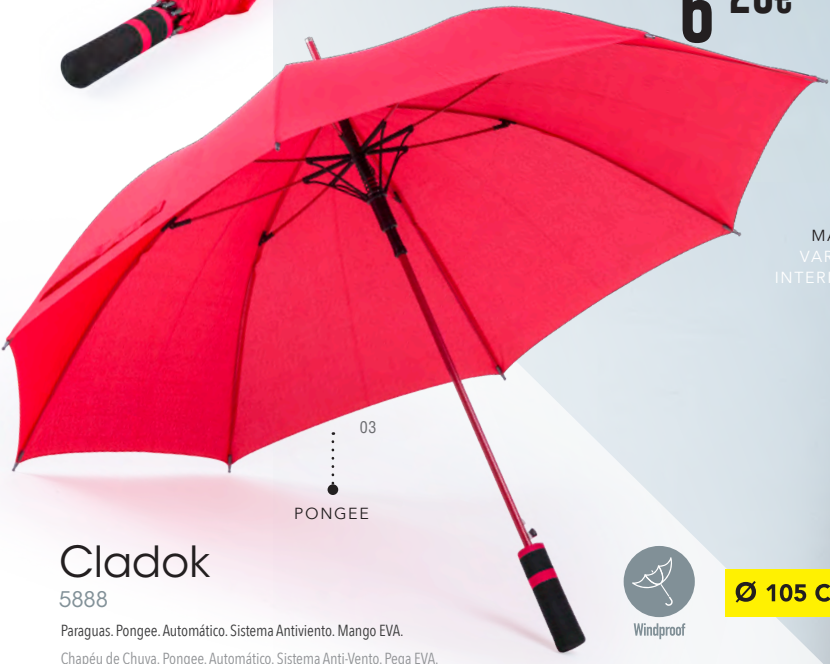

Desde
6'20€

INNER RIBS IN
MATCHING COLOUR
VARILLAS MECANISMO
INTERIOR EN MISMO COLOR

03
PONGEE

Cladok
5888

Paraguas. Pongee. Automático. Sistema Antiviento. Mango EVA.
Chapéu de Chuva. Pongee. Automático. Sistema Anti-Vento. Pega EVA.
Umbrella. Pongee. Automatic. Windproof. EVA Handle.

Print Code: G(1), N(8), L2
Ø 105 cm 25

Ø 105 CM

-500	+500	+2000	+5000
7,10 €	6,80 €	6,50 €	6,20 €
1 color printing*			
0,80 €	0,70 €	0,66 €	0,60 €