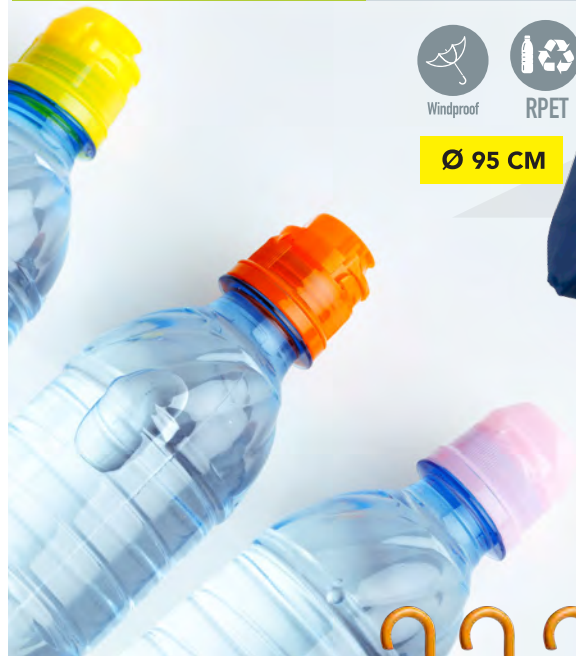

Ø 95 cm 30

Print Code: G(1), N(8), L2

	-500	+500	+2000	+5000
	9,40 €	9,10 €	8,75 €	8,40 €
1 color printing*	0,80 €	0,70 €	0,66 €	0,60 €

06

Windproof

RPET

Ø 95 CM

NEW