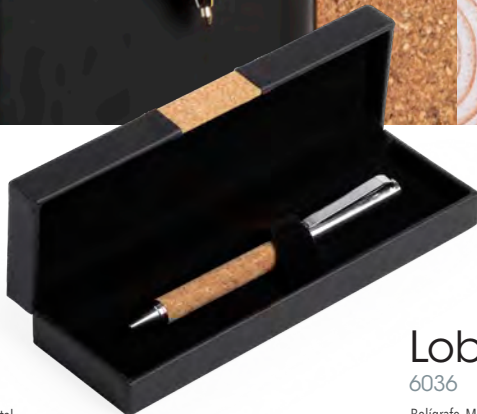

CORK

Desde
7'80€

NEW

WOODEN

Desde
3'25€

Desde
3'25€

Vamet 6333

Boligrafo. Corcho Natural/ Metal.
Esferográfica. Cortiça Natural/ Metal.
Pen. Natural Cork/ Metal.